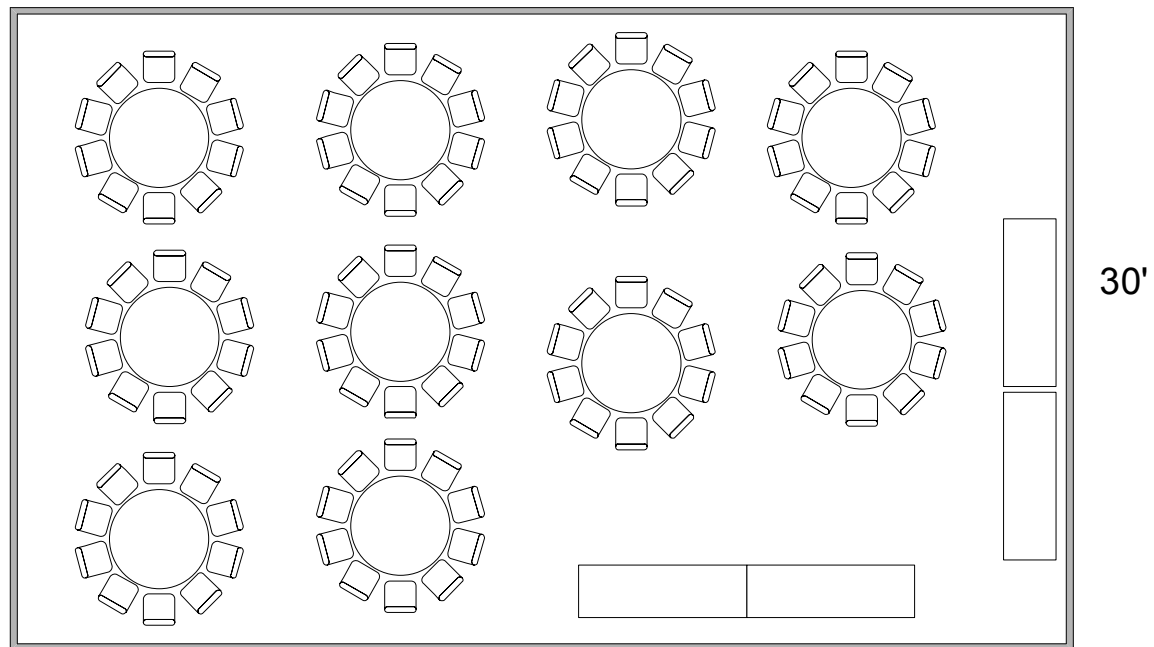

30 x 50 Frame tent

50'

30'